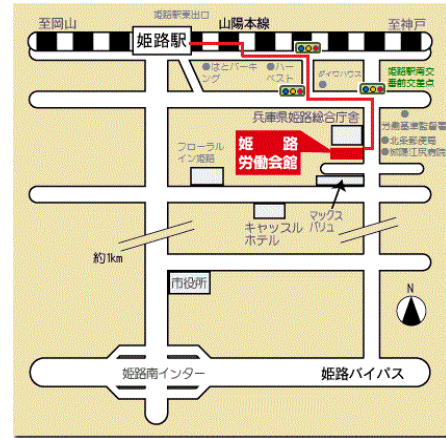

【各会場アクセス】

- ① 神戸会場 三宮国際ビル
(神戸市中央区浜辺通 2-1-30) TEL 078-231-5931

各線三宮駅から徒歩約 10 分

- ② 姫路会場 兵庫県立姫路労働会館
(姫路市北条 1-98) TEL 079-223-1981

[JR]

JR姫路駅から約 15 分
東出口通路を右手(南側)に出て、高架下沿いに左方向へ、一つ目の信号を右折。突き当りの三差路を左折、姫路駅南交番前交差点を右折後約 200m。
(兵庫県姫路総合庁舎南隣)