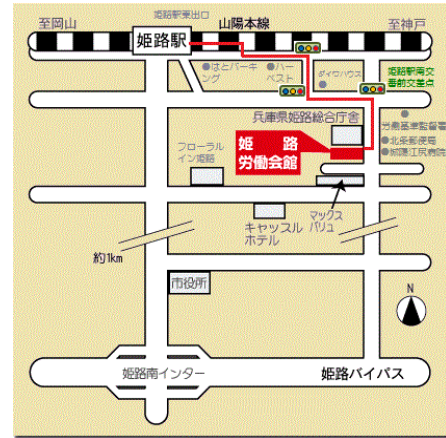

【各会場アクセス】

① 神戸会場 三宮国際ビル  
(神戸市中央区浜辺通 2-1-30) TEL 078-231-5931

各線三宮駅から徒歩約 10 分

② 姫路会場 兵庫県立姫路労働会館  
(姫路市北条 1-98) TEL 079-223-1981

[JR]

JR姫路駅から約 15 分  
東出口通路を右手(南側)に出て、高架下沿いに左方向へ、一つ目の信号を右折。突き当りの三差路を左折、姫路駅南交番前交差点を右折後約 200m。  
(兵庫県姫路総合庁舎南隣)

③ 尼崎リサーチインキュベーションセンター  
(尼崎市道意町 7-1-3) TEL 06-6415-2500

[阪神電車]

- ・阪神電鉄本線「尼崎センタープール前駅」又は「出屋敷駅」下車徒歩8分
- ・阪神電鉄本線「尼崎駅」下車タクシー約 10 分