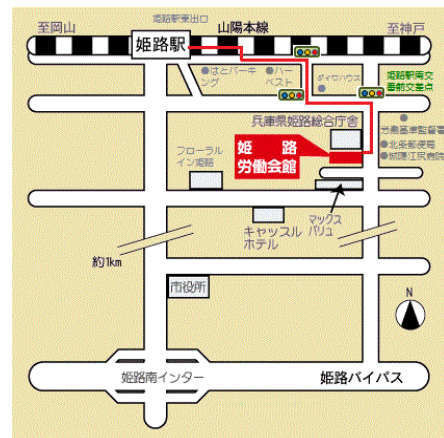

【各会場アクセス】

① 神戸会場 三宮グランドビルディング (神戸市中央区浜辺通 2-2-21) TEL 078-231-3100

各線三宮駅から徒歩約 10 分

② 姫路会場 兵庫県立姫路労働会館 (姫路市北条 1-98) TEL 079-223-1981

[JR]

JR姫路駅から約 15 分
東出口通路を右手(南側)に出て、高架下沿いに左方向へ、
一つ目の信号を右折。突き当りの三差路を左折、
姫路駅南交番前交差点を右折後約 200m。
(兵庫県姫路総合庁舎南隣)

③ 尼崎リサーチインキュベーションセンター (尼崎市道意町 7-1-3) TEL 06-6415-2500

[阪神電車]

- ・阪神電鉄本線「尼崎センタープール前駅」又は「出屋敷駅」下車徒歩8分
- ・阪神電鉄本線「尼崎駅」下車タクシー約 10 分