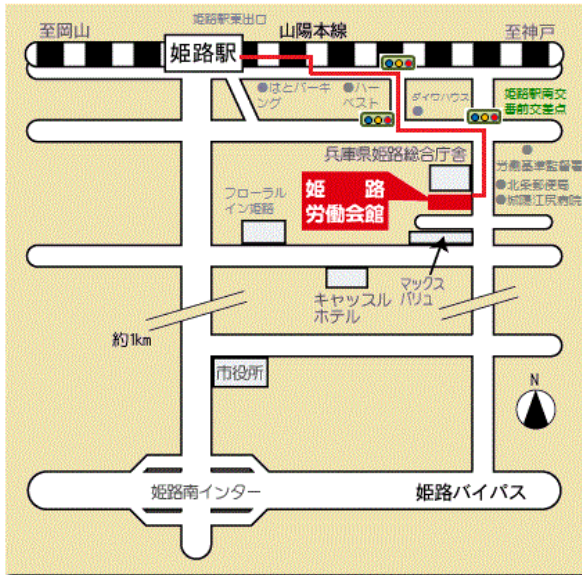

【各会場アクセス】

① 姫路会場 兵庫県立姫路労働会館
 (姫路市北条 1-98) TEL 079-223-1981

JR姫路駅から約10分

② 神戸会場 三宮国際ビル
 (神戸市中央区浜辺通 2-1-30) TEL 078-231-5931

各線三宮駅から徒歩約10分